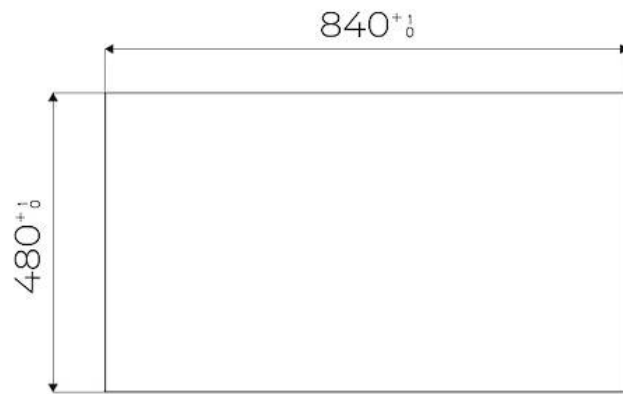

DÉTAILS

Bord d'installation	Rim h25 mm
Coloration	Gun Metal
Matériau	Acier inoxydable AISI 304
Textures	Satiné
Alimentation	220-240 V; 50/60 Hz
Dimensions	880 x 518 mm
Dimensions base	90cm
Élément chauffant	5 brûleurs
Trou d'encastrement	Voir fiche technique (pour tous les modèles à fleur ou à fleur installés par-dessus, et sous-plan)
Grilles	Grilles en fonte et tables coupe-feu émaillées
Largeur	88 cm
Puissance totale	9.500 W
Auxiliaire	2x1.000 W
Semi-rapide	2 x 1.750 W
- Triple Couronne	4.000 W

DESSINS TECHNIQUES

GALERIE